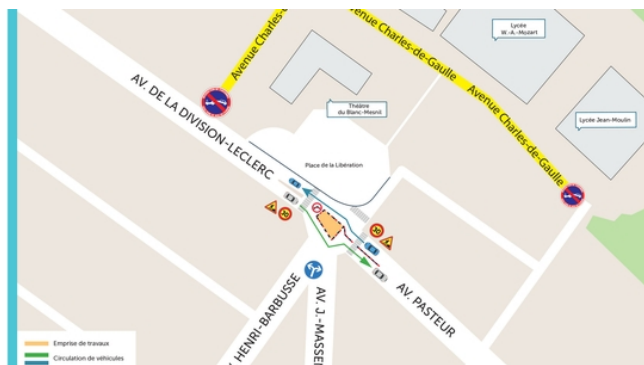

Travaux de géothermie: des difficultés de circulation et de stationnement à prévoir

Durée : 3 mois

Le réseau de chauffage urbain poursuit son déploiement au Blanc-Mesnil ! Dès le mardi 16 avril, les travaux débiteront dans l'avenue Henri-Barbusse, de la place de la Libération jusqu'au croisement avec l'avenue de la République.

Soit 400 mètres de tranchées pour raccorder davantage d'habitants et d'équipements publics.

Ces travaux effectués par le groupe Coriance s'étendront sur trois mois (quatre au maximum) et se dérouleront en trois phases.

Pendant cette période, d'importantes répercussions sur la circulation et le stationnement sont à prévoir, ainsi que des modifications de circulation pour les transports en commun dans la commune (lignes 148, 247 et 620).

Récapitulatif des perturbations à venir

Contact

Mairie du Blanc-Mesnil (Hôtel de ville)

1, place Gabriel-Péri
BP 10076
93156 Le Blanc-Mesnil cedex
France
[01 45 91 70 70](tel:0145917070)
Horaires :
Lundi 09:00-12:30, 14:00-17:30
Mardi 14:00-17:30
Mercredi 09:00-12:30, 14:00-17:30
Jeudi 09:00-12:30, 14:00-17:30
Vendredi 09:00-12:30, 14:00-17:30
Samedi 09:00-11:45
Ouvert jusqu'à 11:45
Publié le 09 avril 2024

Mairie du Blanc-Mesnil

1, place Gabriel-Péri
BP 10076
93156 Le Blanc-Mesnil cedex
Tél. 01 45 91 70 70

Horaires d'ouverture

Lundi
09:00–12:30, 14:00–17:30
Mardi
14:00–17:30
Mercredi
09:00–12:30, 14:00–17:30
Jeudi
09:00–12:30, 14:00–17:30
Vendredi
09:00–12:30, 14:00–17:30
Samedi
09:00–11:45

Mairie annexe

2 bis, avenue Jean-Jaurès
93150 Le Blanc-Mesnil

Horaires d'ouverture

Lundi
09:00–12:15, 13:30–17:15
Mardi
09:00–12:15, 13:30–19:45
Mercredi
09:00–12:15, 13:30–17:15
Jeudi
09:00–12:15, 13:30–17:15
Vendredi
09:00–12:15, 13:30–17:15
Samedi
Fermé
Dimanche
Fermé